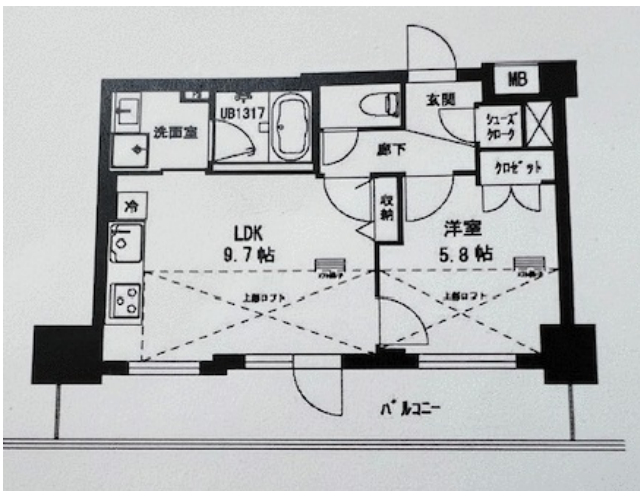

新築貸マンション

浦安駅

エパックススポーツレジデンス

間取り
1LDK

専有面積
40.01㎡

築年月
2025年02月

新築

高級賃貸マンション！2025年2月オープン

東南向き！ゴルフ練習場とトレーニングジム併設。ゴルフと練習場は入居者限定で無料でご利用いただけます。キックボクシング、各種専門インストラクターが指導する無料チケットを差し上げます。

チェックポイント！

バイク置場有(5,500円/月)、駐輪場有(無料)、主要採光面：南東向き、B・T別、洗面所独立、ガスコンロ付、3口以上コンロ、システムキッチン、収納スペース、クローゼット、シューズボックス、照明器具、室内洗濯機置場、ロフト、フローリング、エアコン、インターネット対応、オートロック、モニタ付インターホン、防犯カメラ、バルコニー、エレベーター、宅配BOX