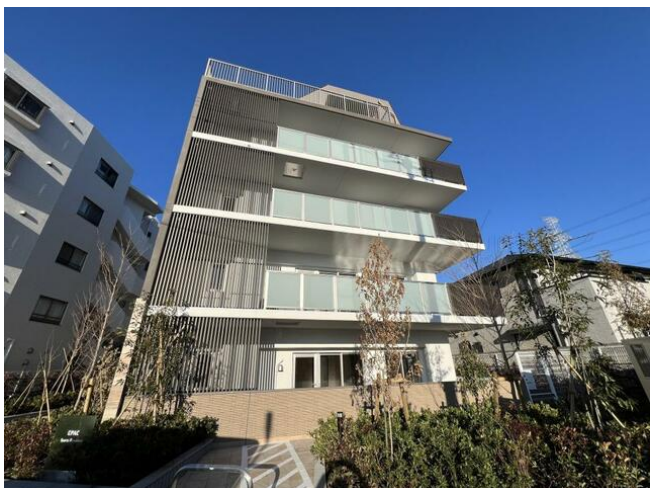

新築貸マンション

浦安駅

エパックススポーツレジデンス

間取り
1LDK

専有面積
40.01㎡

築年月
2025年02月

新築

高級賃貸マンション！2025年2月オープン

東南向き！ゴルフ練習場とトレーニングジム併設。ゴルフと練習場は入居者限定で無料でご利用いただけます。キックボクシング、各種専門インストラクターが指導する無料チケットを差し上げます。

チェックポイント！

バイク置場有(5,500円/月)、駐輪場有(無料)、主要採光面：南東向き、B・T別、洗面所独立、ガスコンロ付、3口以上コンロ、システムキッチン、収納スペース、クローゼット、シューズボックス、照明器具、室内洗濯機置場、ロフト、フローリング、エアコン、インターネット対応、オートロック、モニタ付インターホン、防犯カメラ、バルコニー、エレベーター、宅配BOX

物件種目	新築貸マンション
最寄駅	浦安
間取タイプ	1LDK
賃料	賃料 137,000円
借付条件	礼金1ヶ月 敷金1ヶ月 保証金なし

物件所在地	千葉県浦安市猫実2丁目		
交通	東京メトロ東西線 浦安 徒歩15分		
建物	建物名	エパックススポーツレジデンス	
	構造・規模	RC 5階建/5階部分	
	使用部分積	40.01㎡	
	間取内訳	洋 5.8 LDK 9.7	
築年月	2025年02月	契約期間	2年
管理費等	なし		
駐車場	有 11,000円/月		
現況	未完成	入居可能時期	2025年2月上旬予定
設備	B・T別、洗面所独立、ガスコンロ付、3口以上コンロ、システムキッチン、収納スペース、クローゼット、シューズボックス、照明器具、室内洗濯機置場、ロフト、フローリング、エアコン、インターネット対応、オートロック、モニタ付インターホン、防犯カメラ、バルコニー、エレベーター、宅配BOX		
保険等	要 2年20,000円		
備考	更新料：新賃料1ヶ月 賃貸保証：加入要 全保連賃料1か月分 利用駅1：J R京葉線 新浦安 徒歩25分 利用駅2：J R京葉線 舞浜 バス17分 バス停 豊受神社 徒歩5分		